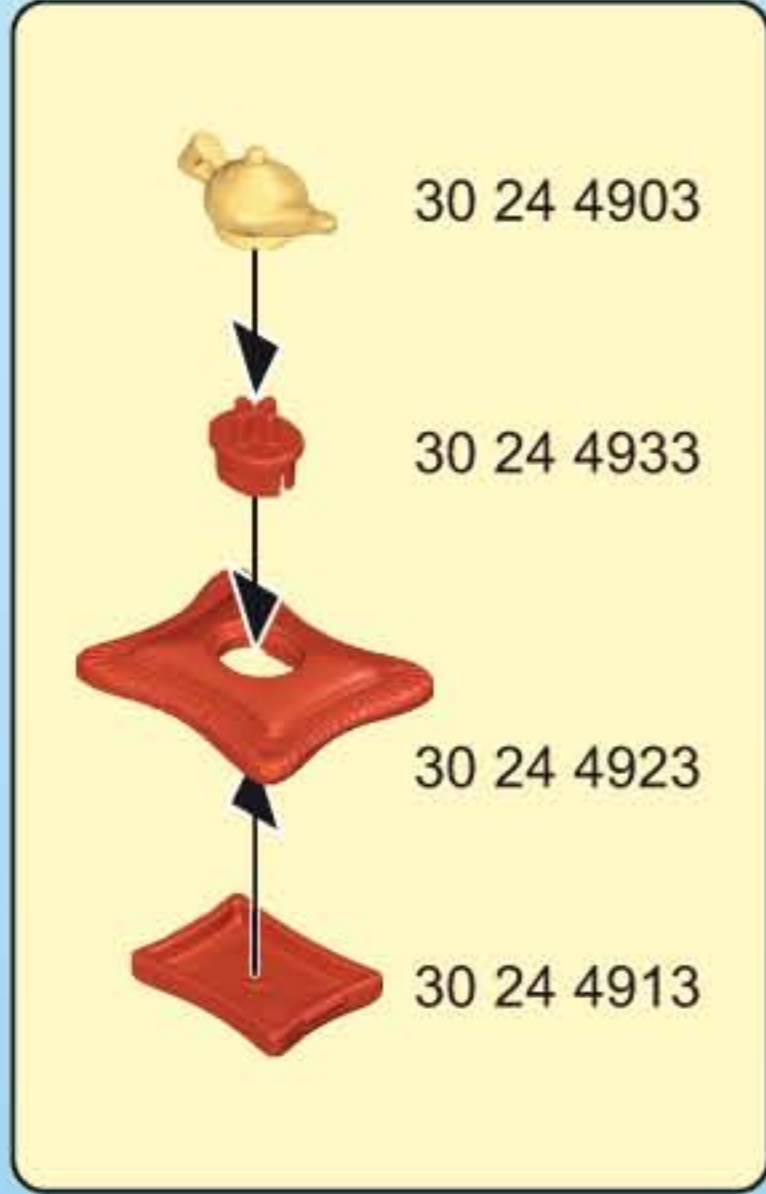

www.playmobil.com

© 2015 geobra Brandstätter GmbH & Co.KG
Brandstätterstr. 2-10
90513 Zirndorf, Germany.
No. 30 82 1624 05.15

© Super 4 is a Trademark of
morgen studios GmbH, Germany
© 2015 morgen studios GmbH, Berlin,
and Method Animation, Paris
License: morgen studios GmbH, Berlin